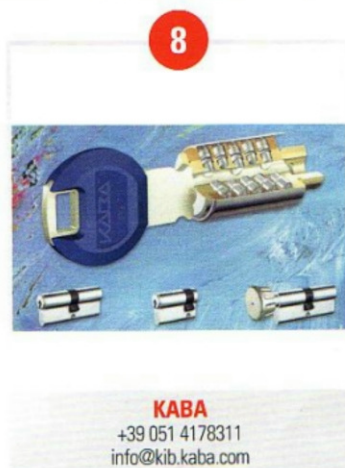

### 8 Sistema di controllo accessi

La famiglia di prodotti Kaba Elolegic rappresenta un moderno sistema di controllo accessi basato sulla tecnologia Legic

senza contatto e prevede componenti di sistema sia di tipo meccatronico sia di tipo elettronico. Tutti i componenti quali chiavi, schede, cilindri, serrature e lettori sono combinati per dare origine ad un sistema di controllo accessi stand alone coordinato, flessibile e sicuro, i cui campi d'impiego sono pressoché illimitati. Elolegic è un sistema d'accesso di tipo stand alone, che non richiede cablaggi costosi e complessi. Può essere abbinato agli impianti di chiusura Kaba di tipo meccanico, assicurando così un'elevata sicurezza d'investimento. Il media Kaba Elolegic è basato sulla tecnologia senza contatto RFID Legic ed esclude il rischio di riproduzione. Infatti, ogni chip Legic, sia che si tratti di una chiave o di un badge, è dotato di un numero unico e non può essere copiato in alcun modo. Kaba Elolegic rappresenta così una soluzione ideale per ottenere una sicurezza globale anche in situazioni in cui non sia possibile o sia troppo oneroso cablare e come soluzione retrofit in quanto può facilmente integrarsi in sistemi di chiusura meccanici esistenti.

**KABA**