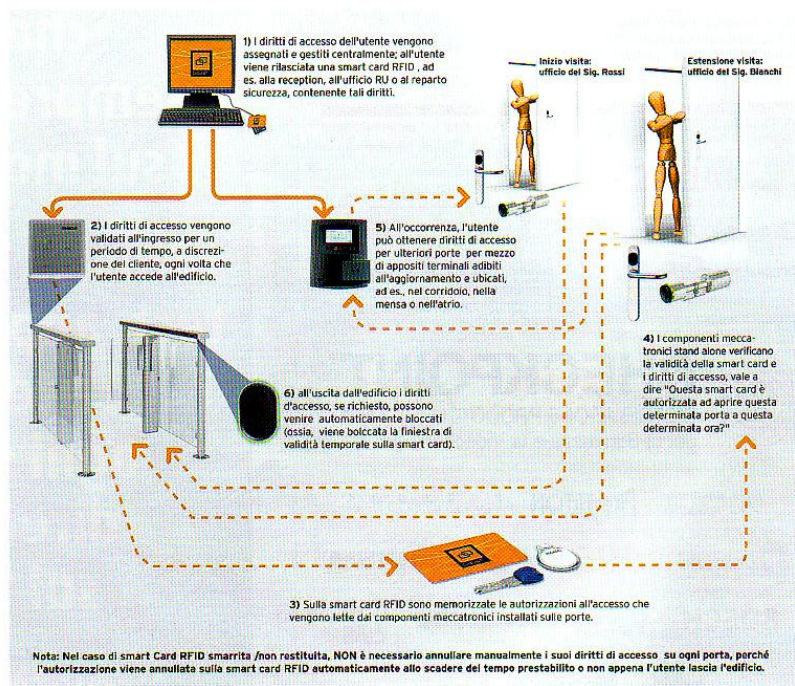

CONTROLLO ACCESSI

FOCUS ON

CONTROLLO ACCESSI

Kaba

Soluzione personalizzata e flessibile

CardLink, proposto da Kaba, rappresenta un rivoluzionario concetto di controllo accessi in grado di garantire sicurezza personalizzata, flessibilità e comfort, senza necessità di fastidiosi e costosi cablaggi.

Facile da installare e gestire, integra in un unico sistema il controllo accessi online e i componenti meccatronici stand alone.

Permette di caricare e trasferire le autorizzazioni per il controllo accessi su tessere o chiavi RFID.

Entrambi i tipi di supporto possono essere comodamente validati all'ingresso dell'edificio e successivamente annullati all'uscita. I diritti di accesso possono essere aggiunti o modificati presso i varchi aziendali oppure da appositi terminali.

Il loro aggiornamento, inoltre, può avvenire online o tramite Web Client.

La validità delle abilitazioni registrate sul supporto RFID dell'utente può essere gestita impostando un Time Stamp globale, grazie al quale solo la giusta combinazione di autorizzazione e periodo di validità consentirà l'apertura dei com-

ponenti stand alone. In caso di smarrimento di un badge o di una chiave - grazie allo scadere del Time Stamp - l'abilitazione del supporto verrà bloccata immediatamente, evitando di sostituire i cilindri e le chiavi a esso collegate.

Inoltre, consente di controllare in maniera integrata tutti gli accessi di un edificio che non possono essere gestiti da un classico sistema dotato di cavi di connessione, colmando, così, il gap esistente tra i tradizionali impianti di controllo accessi cablati e i sistemi a chiave.

Tel. 051 4178311
Fax 051 4178333
info@kib.kaba.com
www.kaba.it

Le aziende

ADT Fire & Security	77
Gunnebo Italia	76
Hesa.....	78
less.....	80
Kaba.....	74
Mesa	75
Panasonic System Solutions	80
RTM Elettronica.....	77
Selesta Ingegneria	76
Spazio Italia.....	75
Urbaco.....	79
Zucchetti.....	78